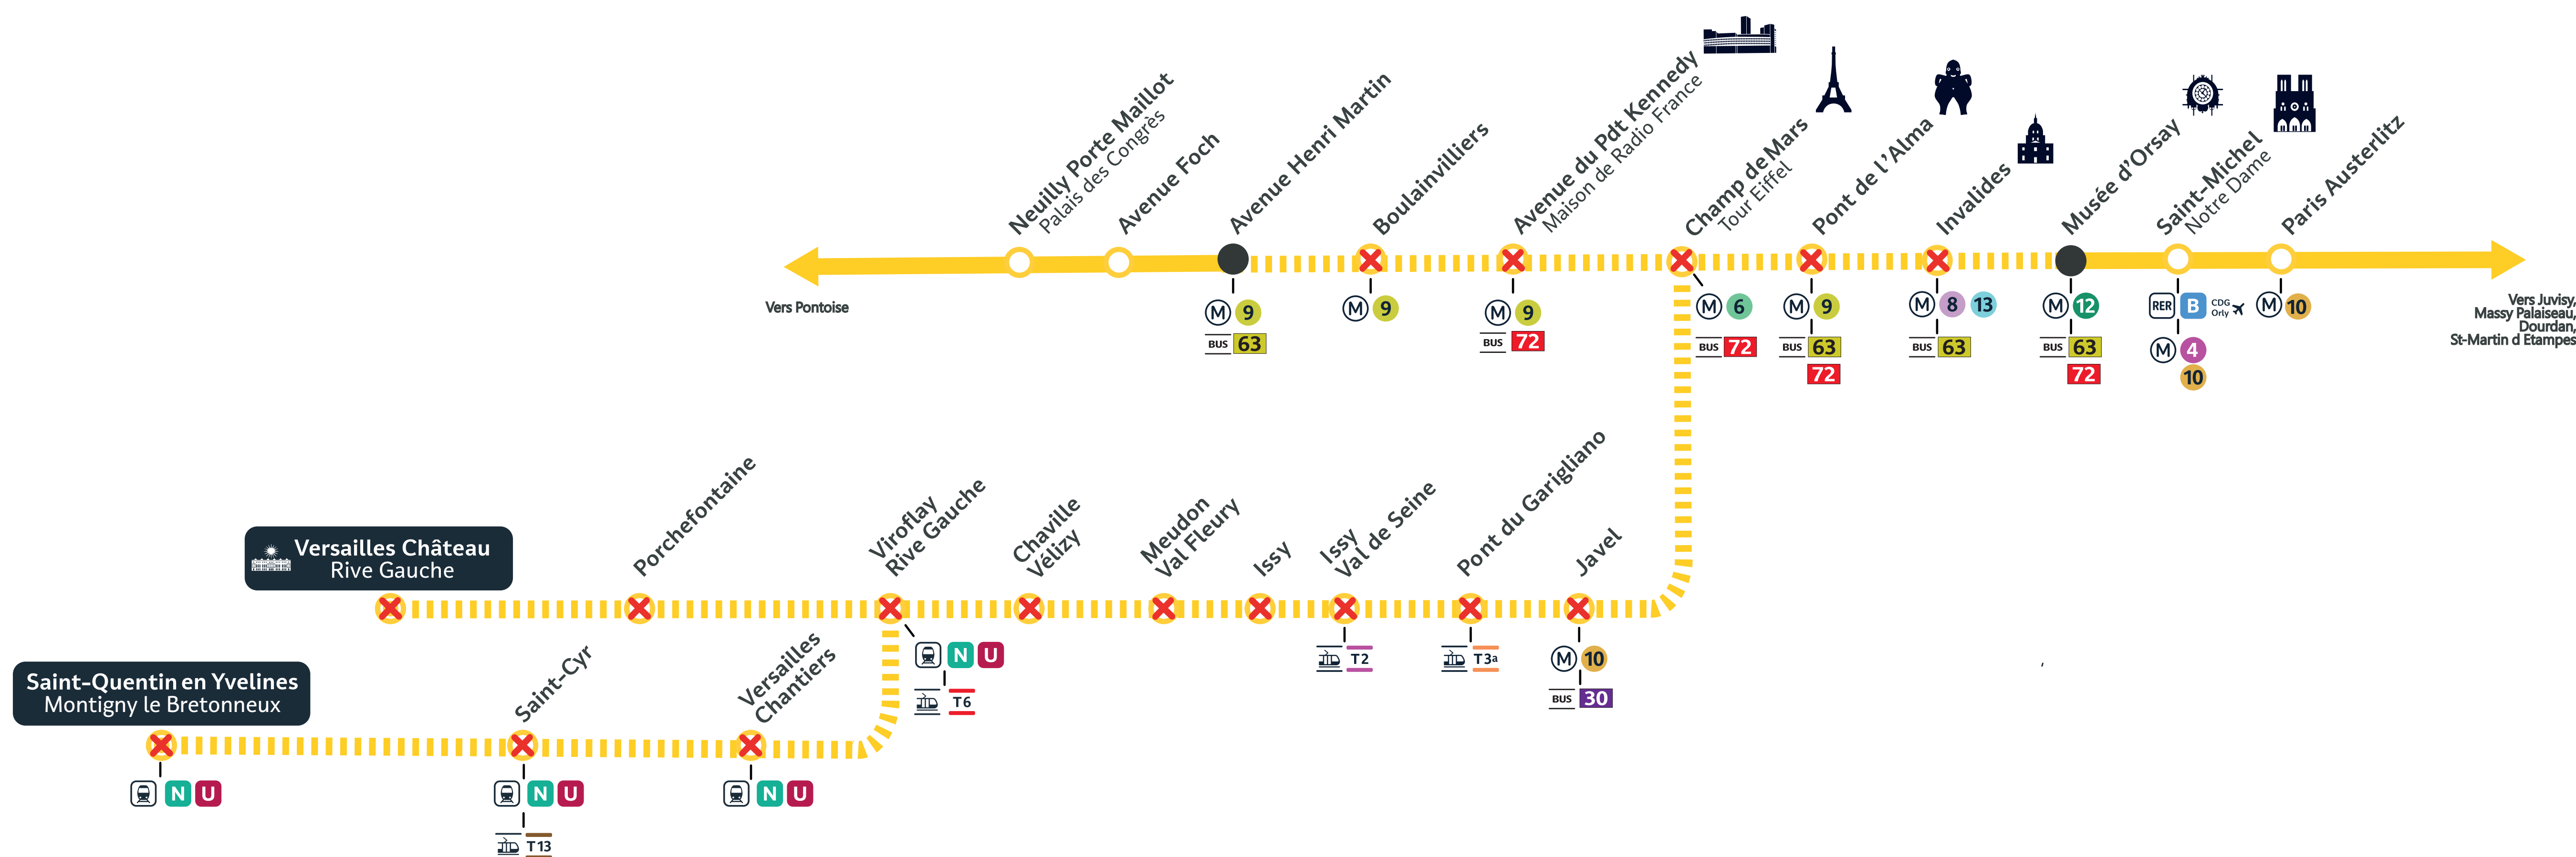

Week-end travaux les 8 et 9 juin

Aucun train entre :

Musée d'Orsay <> Avenue Henri Martin

<> Saint-Quentin en Yvelines

<> Versailles Château R.G.

Retrouvez les itinéraires alternatifs ci-dessous :

Légende

Caption / Leyenda

Aucun RER C
 No train **C**
 Ningún tren **C**

Gares non desservies par le RER C
 Stations not served by the **C**
 Estaciones no atendidas por el **C**

Gares de départ et d'arrivée des trains
 Departure and arrival stations
 Estaciones de salida y llegada

Préparez votre voyage!

PLAN YOUR JOURNEY! / ¡ORGANIZA SU VIAJE!

Flashez-moi!

Flash me!
¡Escanee aquí!

En savoir plus sur l'impact des travaux et les solutions de transport alternatives 3 semaines avant votre départ

More information about works impact and alternative routes 3 weeks before departure / Más informaciones sobre los impactos de las obras y soluciones para viajar 3 semanas antes de la salida.

Appli ÎLE-DE-FRANCE MOBILITÉS